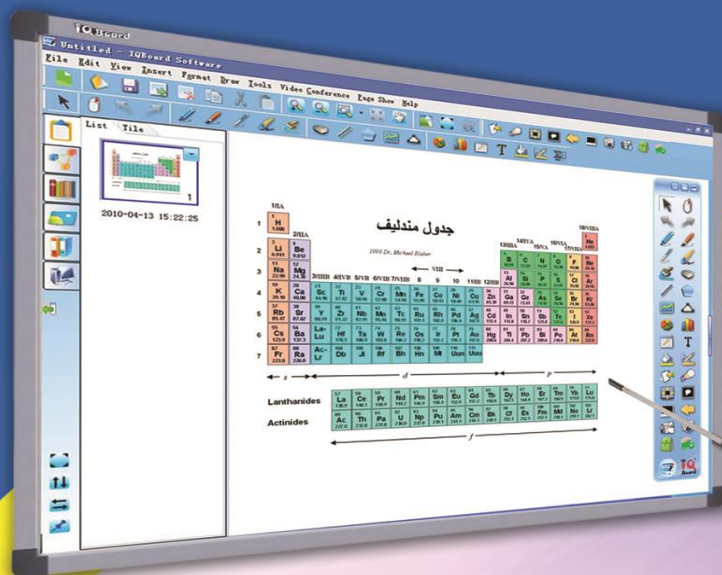

دبیرستان غیر دولتی هوشمند بر آیند

در فضایی به مساحت حدود ۷۰۰ متر مربع در سال ۱۳۸۹ تاسیس گردیده است.

این مدرسه دارای ۸ کلاس مطابق با استانداردهای نوین و مجهز به تجهیزات کامل هوشمند سازی، اینترنت، تجهیزات آزمایشگاهی، کتابخانه، اتاق روابط عمومی، نمازخانه، گرمکن غذا، محوطه ورزشی سرسبز

و دلبشین، تجهیزات ورزشی مانند فوتبال دستی و پینگ پنگ و دیگر امکانات مورد نیاز آموزشی و پرورشی می باشد.

این دبیرستان از سال تاسیس تاکنون با سیاست کیفیت بخشی به امر آموزش، تقویت محتواهای علمی، نظارت و کنترل تربیتی دائم، ارتقاء سیستم های نوین آموزشی و ایجاد **مدرسه زندگی** توانسته است با پیشرفت های روز دنیا همگام گردد.

ریاضی فیزیک، علوم تجربی، علوم انسانی

بلوار کشاورز، خیابان وصال شیرازی، کوچه شاهد، پلاک ۱۰

۸۸۹۹۳۰۴۷ - ۸۸۹۶۱۲۹۸ - ۸۸۹۶۱۳۳۱